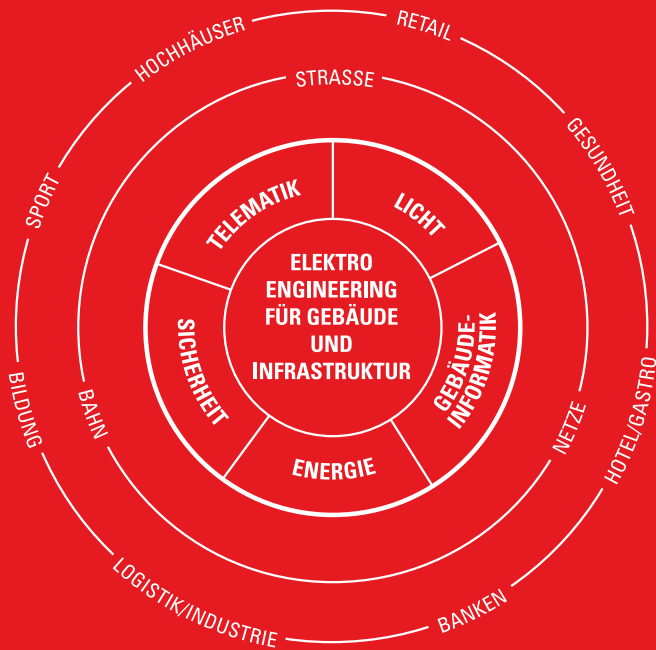

EFFEKTIV STRUKTURIERT

HMM Zürich realisiert als Teil der HMM Gruppe Projekte für verschiedene Marktsegmente im Hoch- oder Infrastrukturbau. Dazu zählen u.a. Geschäftsbauten, Hotels, Banken oder Strassentunnel, Industrie- und Logistik- sowie Wohnbauten. Um Synergien in bestimmten Geschäftsfeldern optimal zu nutzen, wird spezifisches Know-how in Planungsschwerpunkten gebündelt.

ORGANISATION HMM ZÜRICH