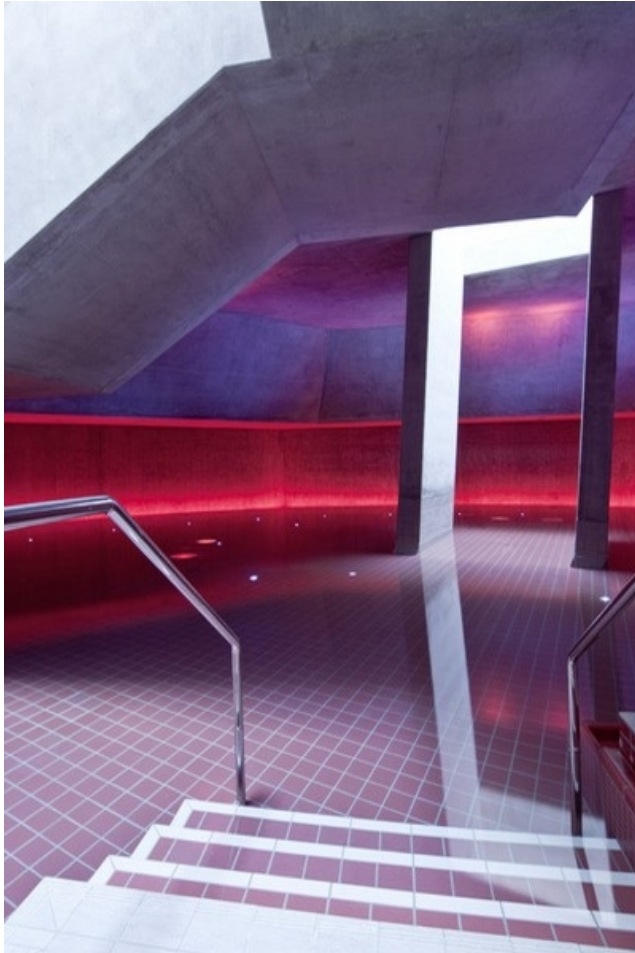

# SOLE DUE, RHEINFELDEN

**Objektbeschreibung:**

Badlandschaft

**Bauherrschaft:**

Bad Rheinfelden AG

**Architekt:**

Müller & Partner, Rheinfelden

**Ausführungszeit:**