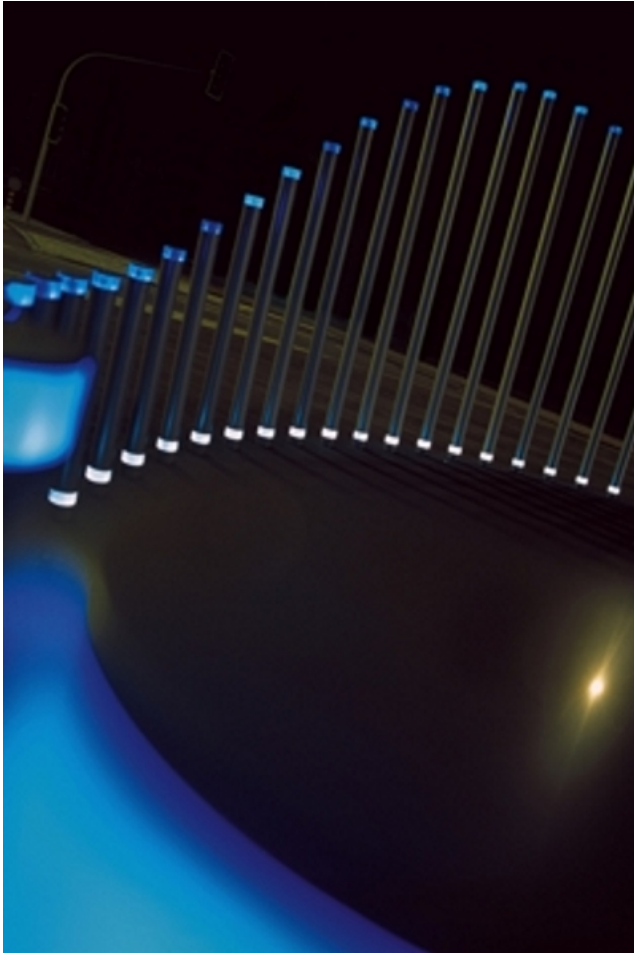

### KREISEL GAIS, AARAU

---

**Objektbeschreibung:**

Kunst im Kreisel

**Bauherrschaft:**

Stadt Aarau, Sektion Tiefbau

**Architekt:**

eins und eins AG, Aarau