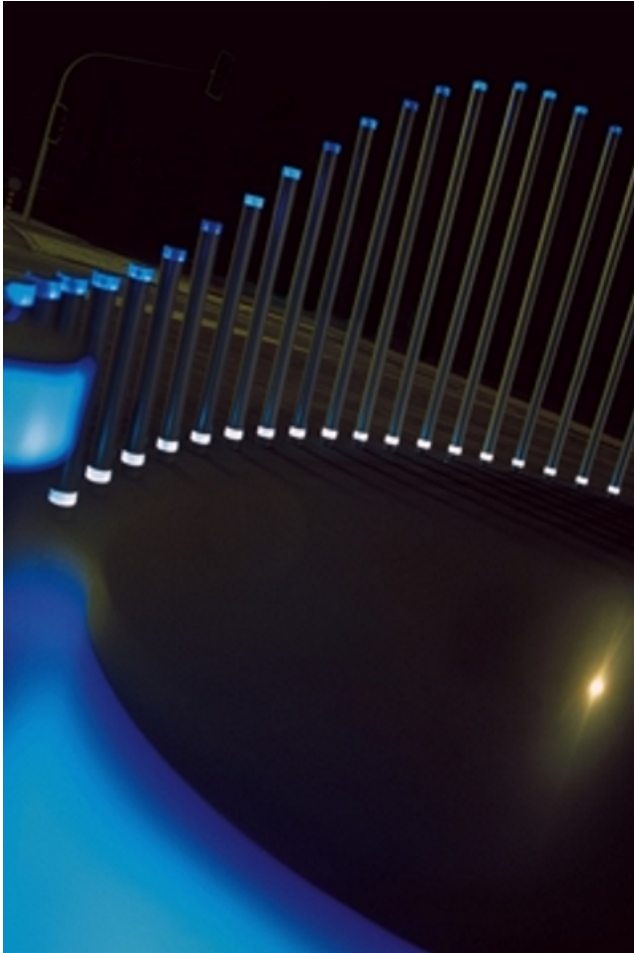

LICHT

KREISEL GAIS, AARAU

Objektbeschreibung:

Kunst im Kreisel

Bauherrschaft:

Stadt Aarau, Sektion Tiefbau

Architekt:

eins und eins AG, Aarau