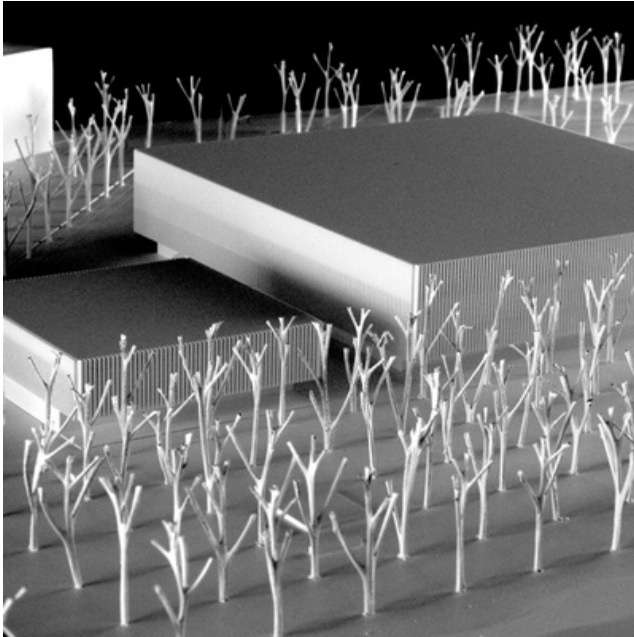

SPORT

SPORTHALLE SCHACHEN, AARAU

**Objektbeschreibung:**

Moderne Dreifach-Turnhalle für Events, Handball und Schulsport

Bauherrschaft:

Stadt Aarau

Architekt:

Mühlethaler Rolf, Architekt BSA SIA, Bern

Generalplaner:

Mühlethaler Rolf, Architekt BSA SIA, Bern

Ausführungszeit:

2012 - 2014

Bauvolumen:

26 Mio. Franken

Elektrobausumme:

1.5 Mio. Franken

Leistungen:

Planung von sämtlichen elektrotechnischen Anlagen und Installationen für die neue Dreifach-Turnhalle inkl. allen nötigen Anlagen für Eventing wie Beschallung, Ticketing, Inhouse-TV etc. Die Planung wurde per Abschluss Vorprojekt gestoppt.
