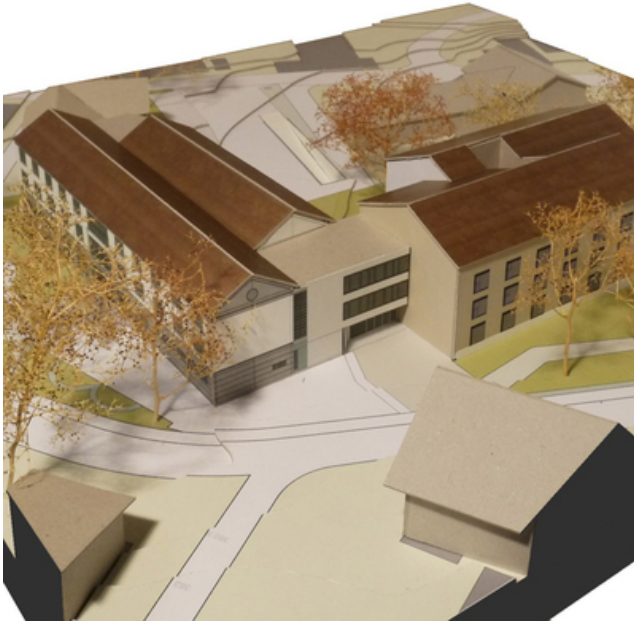

# ALTERS- UND PFLEGEHEIM, WÜRENLINGEN

---

**Objektbeschreibung:**

Neu- und Umbau

**Architekt:**

Birchmeier Uhlmann Architekten GmbH, Zürich

**Auftraggeber:**

Wirna Vita AG, Würenlingen