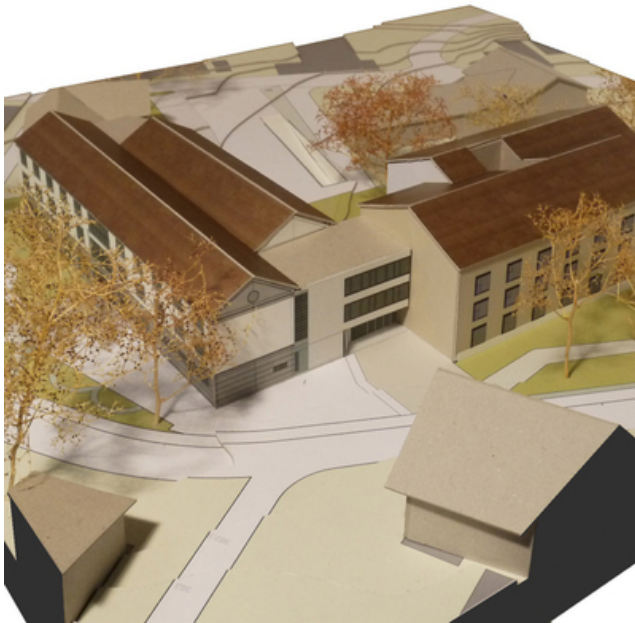

ELEKTRO ENGINEERING

ALTERS- UND PFLEGEHEIM, WÜRENLINGEN

Objektbeschreibung:

Neu- und Umbau

Architekt:

Birchmeier Uhlmann Architekten GmbH, Zürich

Auftraggeber:

Wirna Vita AG, Würenlingen

Ausführungszeit:

2011 - 2015

Bauvolumen:

16 Mio. Franken

Elektrobausumme:

1.5 Mio. Franken

Leistungen:

- Gesamtplanung Elektro
 - Sicherheits- und Türengineering
 - Integrale Tests
-