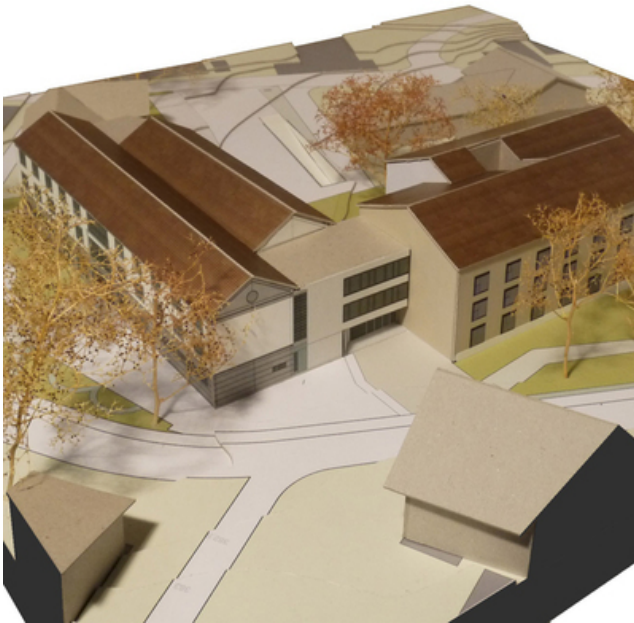

# ALTERS- UND PFLEGEHEIM, WÜRENLINGEN

---

**Objektbeschreibung:**

Neu- und Umbau

**Architekt:**

Birchmeier Uhlmann Architekten GmbH, Zürich

**Auftraggeber:**

Wirna Vita AG, Würenlingen