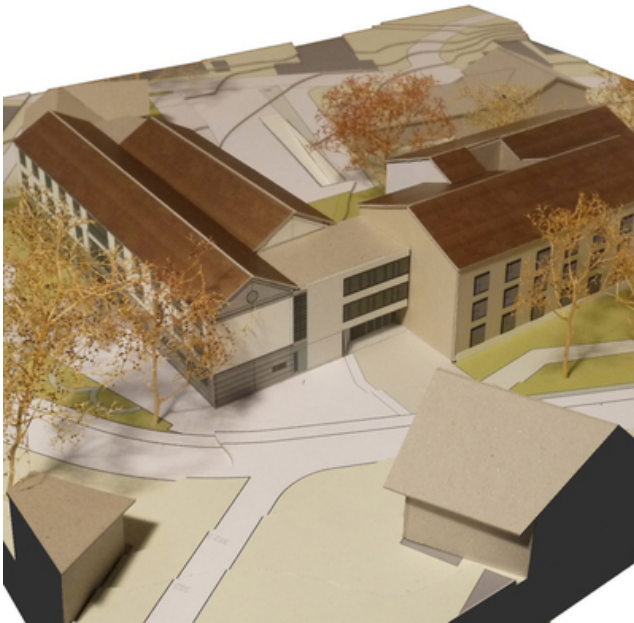

ELEKTRO ENGINEERING

ALTERS- UND PFLEGEHEIM, WÜRENLINGEN

**Objektbeschreibung:**

Neu- und Umbau

Architekt:

Birchmeier Uhlmann Architekten GmbH, Zürich

Auftraggeber:

Wirna Vita AG, Würenlingen

Ausführungszeit:

2011 - 2015

Bauvolumen:

16 Mio. Franken

Elektrobausumme:

1.5 Mio. Franken

Leistungen:

- Gesamtplanung Elektro
 - Sicherheits- und Türengineering
 - Integrale Tests
-