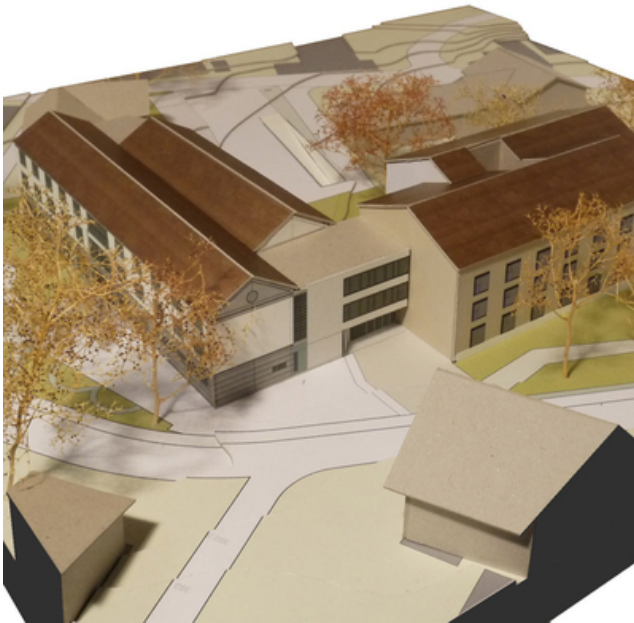

LICHT

ALTERS- UND PFLEGEHEIM, WÜRENLINGEN

**Objektbeschreibung:**

Neu- und Umbau

Architekt:

Birchmeier Uhlmann Architekten GmbH, Zürich

Auftraggeber:

Wirna Vita AG, Würenlingen

Ausführungszeit:

2011 - 2015

Bauvolumen:

16 Mio. Franken

Elektrobausumme:

1.5 Mio. Franken

Leistungen:

- Gesamtplanung Elektro
 - Sicherheits- und Türengineering
 - Integrale Tests
 - Lichtplanung
-