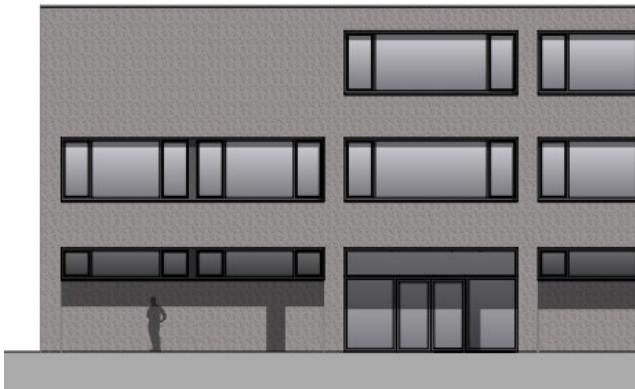

BILDUNG UND KULTUR

GEMEINDE NEUHEIM, SCHULHAUS DORF - BRANDSCHUTZ

Objektbeschreibung:

Ergänzungsbau Schulhaus

Bauherrschaft:

Einwohnergemeinde Neuheim

Architekt:

Wiederkehr Kruppenacher Architekten AG, Zug